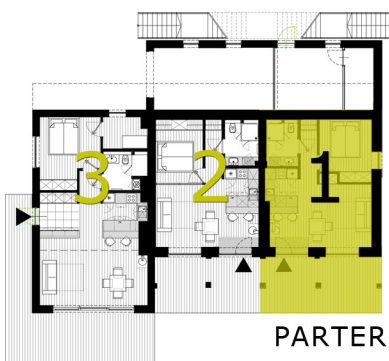

APARTAMENTY nad jeziorem PLUSZNE

APARTAMENT 1
JEDNOPOZIOMOWY - 41.84 m²

ZESTAWIENIE POWIERZCHNI

1.1. CZĘŚĆ OTWARTA - HALL WEJŚCIOWY+ SALON	18,49 m ²
1.2. KUCHNIA	4,98 m ²
1.3. ŁAZIENKA	4,90 m ²
1.4. KORYTARZ	3,63 m ²
1.5. SYPIALNIA	9,84 m ²
RAZEM:	41,84 m ²