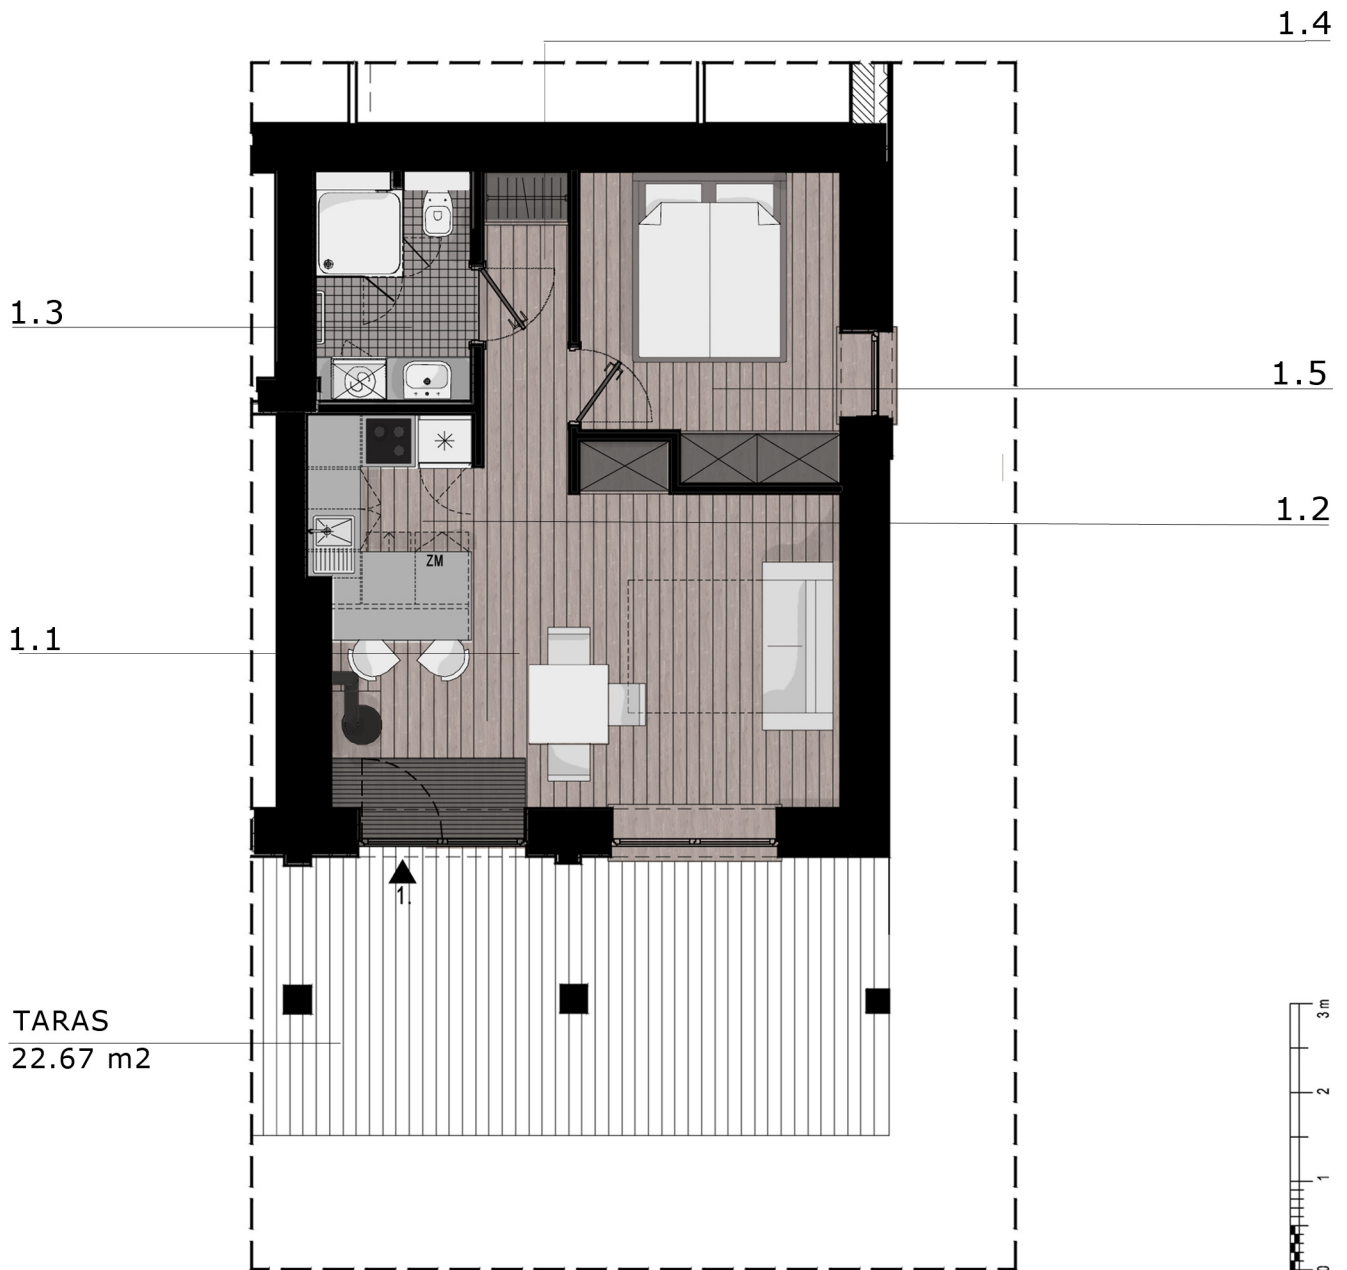

APARTAMENTY nad jeziorem PLUSZNE

APARTAMENT 1
JEDNOPOZIOMOWY - 41.84 m²

ZESTAWIENIE POWIERZCHNI

1.1. CZĘŚĆ OTWARTA - HALL WEJŚCIOWY+ SALON	18,49 m ²
1.2. KUCHNIA	4,98 m ²
1.3. ŁAZIENKA	4,90 m ²
1.4. KORYTARZ	3,63 m ²
1.5. SYPIALNIA	9,84 m ²
RAZEM:	41,84 m ²